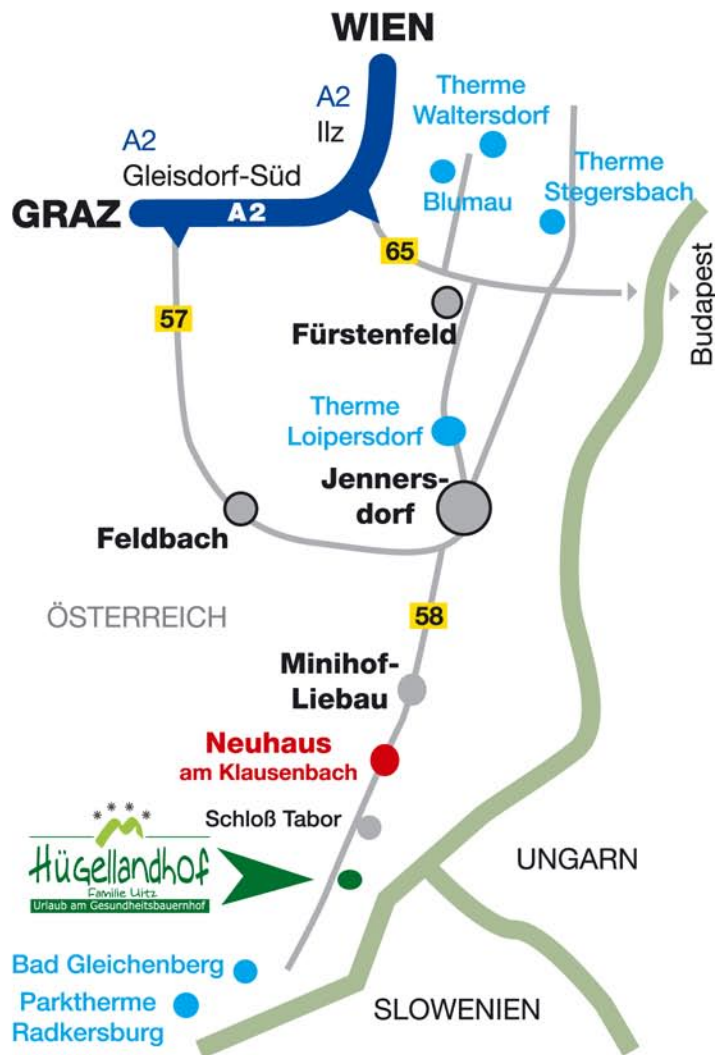

So kommen Sie zu uns

Hügellandhof

Gabriele und Herbert Uitz

Taborstraße 4

A-8385 Neuhaus a. Klausenbach

Österreich

Telefon und Fax: +43 (0) 33 29 / 29 73

Mobil: +43 (0) 664 / 1170748